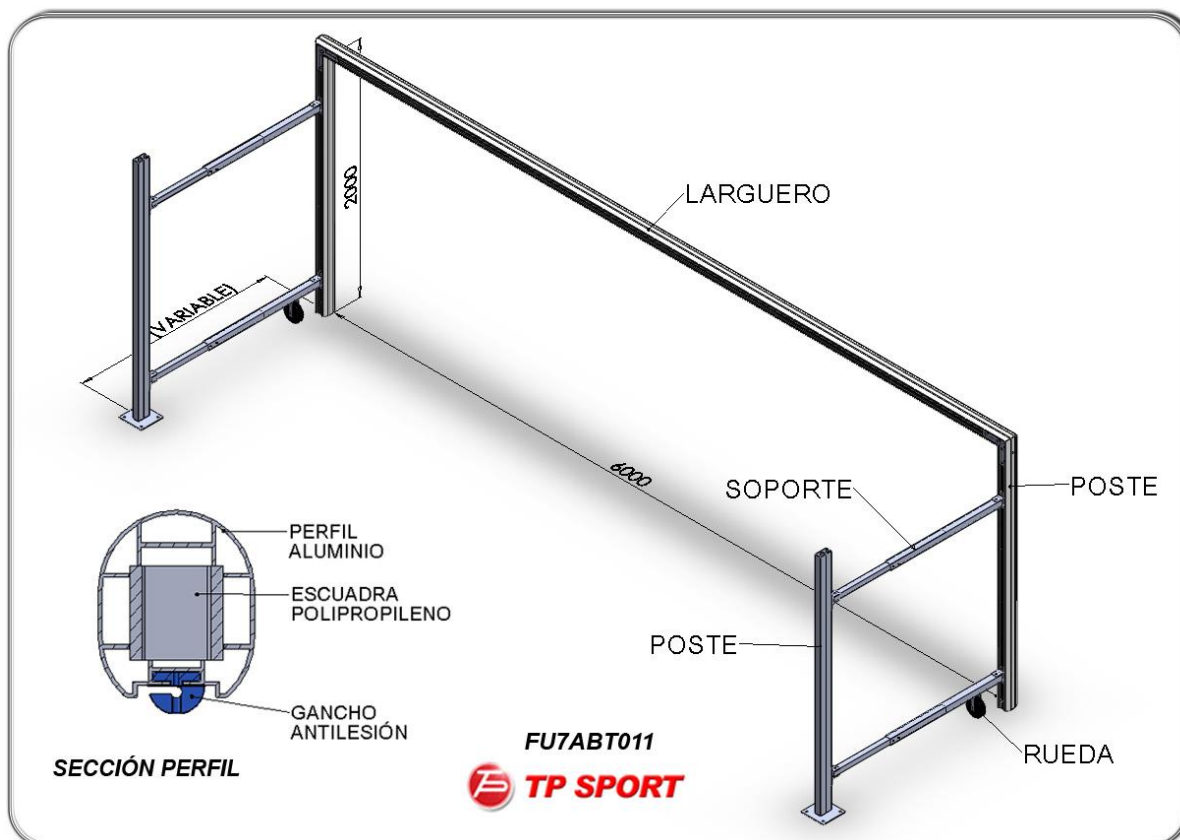

PORTERÍAS DE FÚTBOL-7 ABATIBLES

TP SPORT

REF. FU7ABT011

DESCRIPCIÓN

Juego porterías fútbol-7 reglamentarias de 6 metros longitud interior por 2 metros altura interior. Fabricadas en perfil ovoide 120X100mm extrusionado según norma EN AW con refuerzos interiores y ranura posterior especial para ubicación de los ganchos de polipropileno que sirven de sujeción par las redes y tornillería para su completa incrustación.

Sistema de abatimiento compuesto por brazos telescópicos con ruedas de polipropileno fijados a pared, o bien fijados al suelo mediante postes posteriores anclados que trabajan como punto de giro de los brazos telescópicos durante el abatimiento.

El conjunto se compone de 2 postes y un larguero, unidos mediante machones metálicos colocados en el interior del perfil y tornillería de alta resistencia.

Los ganchos de sujeción de las redes son de polipropileno de alta densidad completamente redondeados con enganche especial cruzado para evitar la salida de la red.

ESQUEMA GENERAL DE LOS COMPONENTES DE LA PORTERÍA