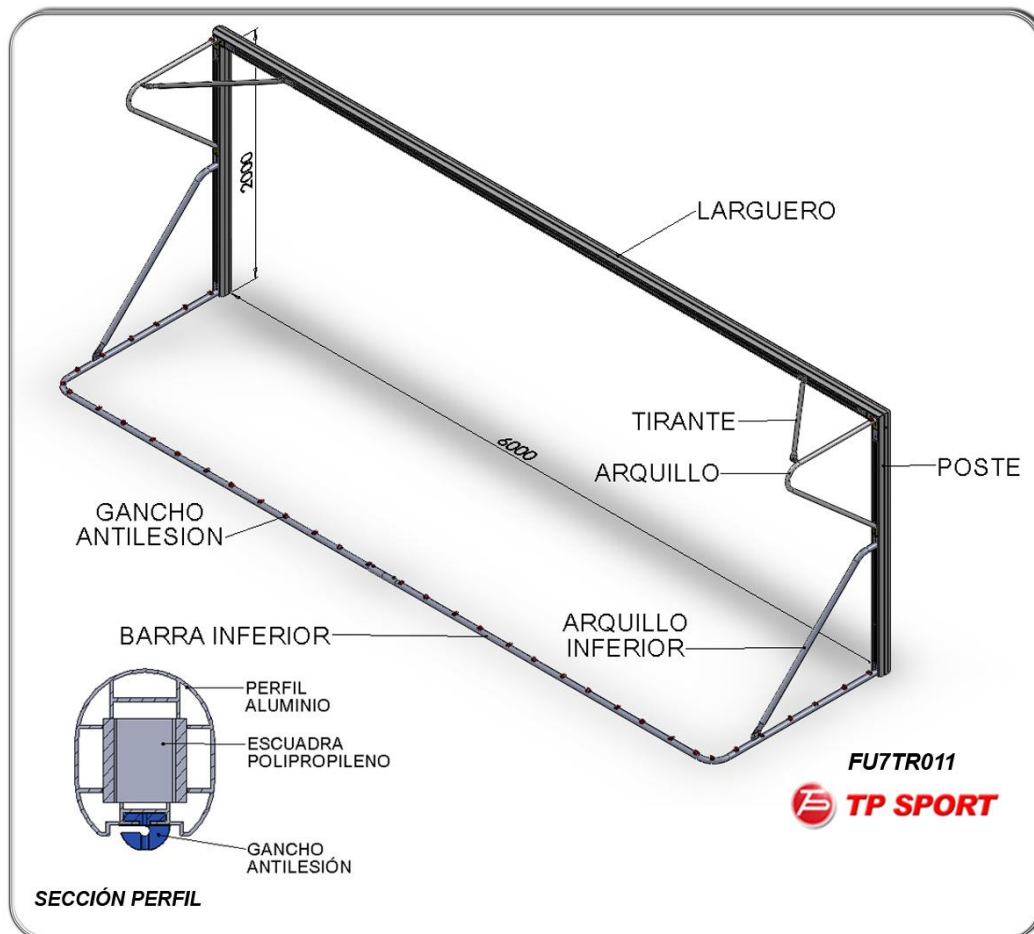

PORTERIAS DE FUTBOL TRASLADABLES

TP SPORT

REF. FU7TRS010

DESCRIPCIÓN

Juego de porterías de fútbol 7 trasladables reglamentarias de 6 metros longitud interior por 2 metros altura interior. Fabricada en perfil de aluminio diámetro 90x2mm. Fabricado según norma EN 748:2004, con refuerzos interiores y ranura posterior para ubicación de los ganchos de polipropileno que sirven de sujeción para las redes y tornillería para su completa incrustación.

El conjunto se compone de dos postes y un larguero, unidos mediante machones metálicos, colocados en el interior del perfil y tornillería de alta resistencia.

Los ganchos de sujeción de la red son anti lesión, en polipropileno de alta densidad, completamente redondeados, con enganche especial cruzado para evitar la salida de la red.

ESQUEMA GENERAL DE LOS COMPONENTES DE LA PORTERIA

DETALLE DE LOS COMPONENTES DE LA PORTERIA

REFERENCIA	MATERIAL
FUTRS010	Perfil aluminio 120x100