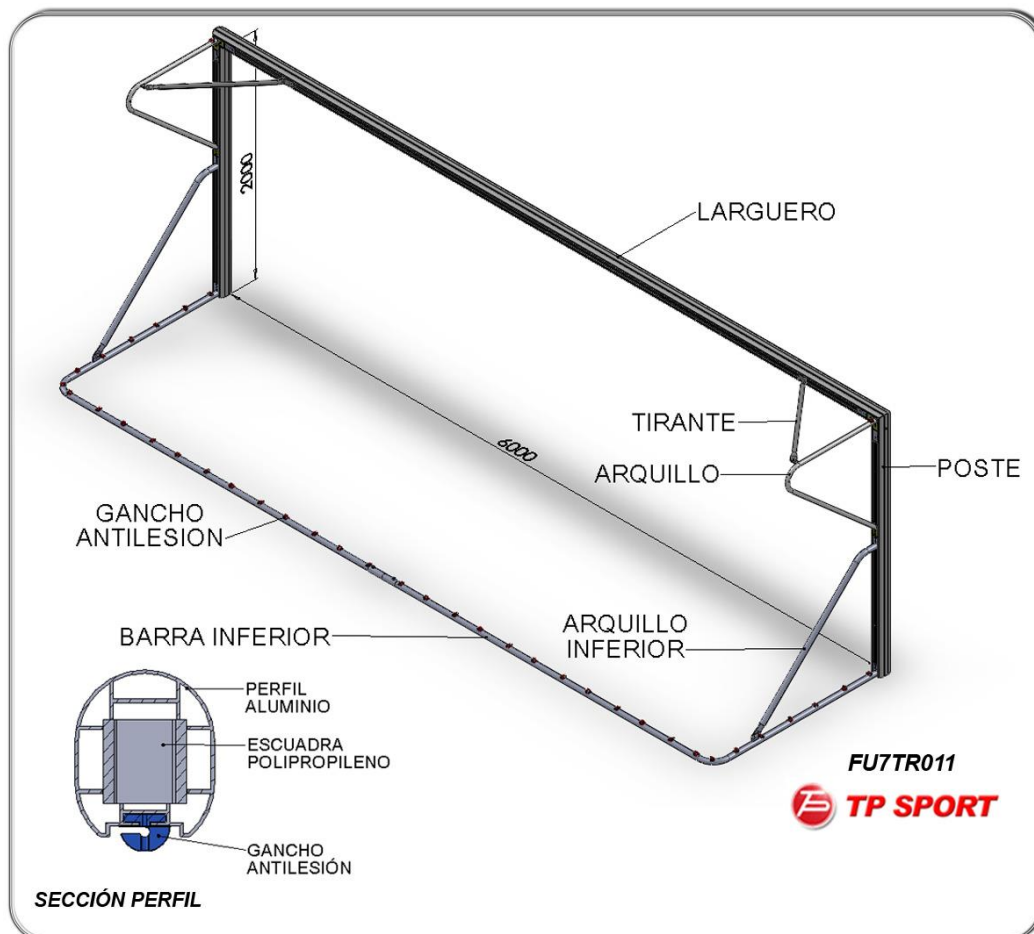

PORTERIAS DE FUTBOL TRASLADABLES

TP SPORT

REF. FU7TRS011

DESCRIPCIÓN

Juego de porterías de fútbol 7 trasladables reglamentarias de 6 metros longitud interior por 2 metros altura interior. Fabricada en perfil aluminio ovoide 120-100mm extrusionado. Fabricado según norma EN 748:2004, con refuerzos interiores y ranura posterior para ubicación de los ganchos de polipropileno que sirven de sujeción para las redes y tornillería para su completa incrustación.

El conjunto se compone de dos postes y un larguero, unidos mediante machones metálicos, colocados en el interior del perfil y tornillería de alta resistencia.

Los ganchos de sujeción de la red son anti lesión, en polipropileno de alta densidad, completamente redondeados, con enganche especial cruzado para evitar la salida de la red.

ESQUEMA GENERAL DE LOS COMPONENTES DE LA PORTERIA