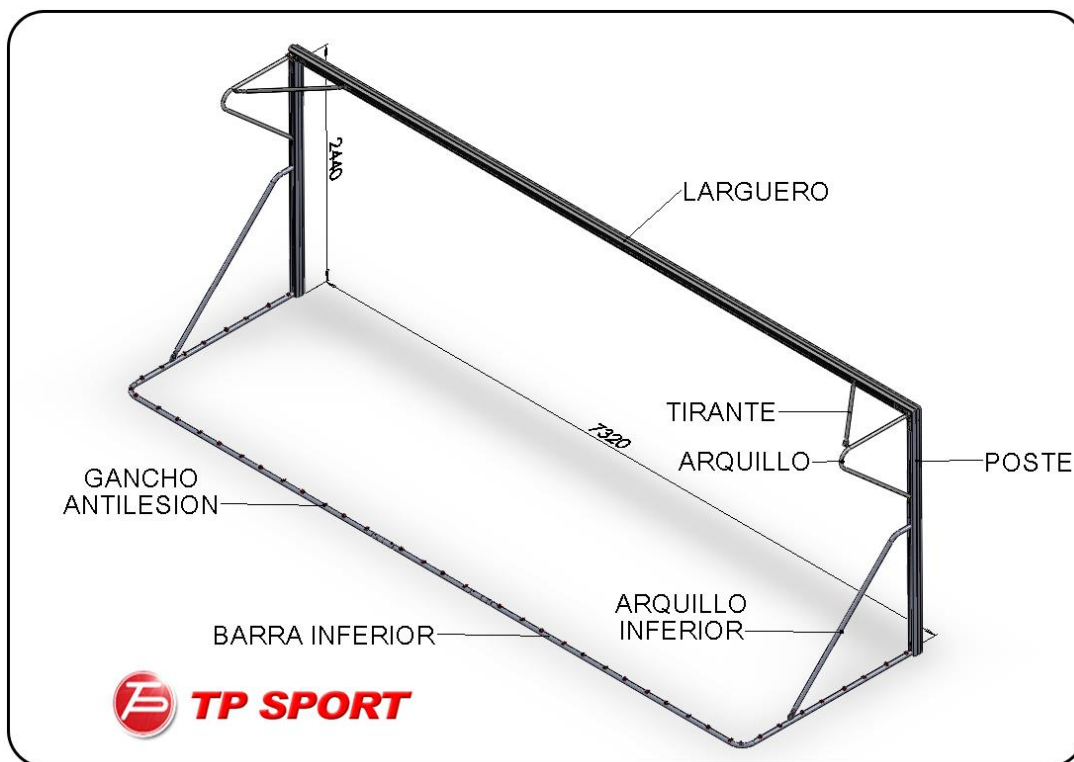

PORTERÍAS DE FÚTBOL TRASLADABLES

TP SPORT

REF. FUTRS011

DESCRIPCIÓN

Juego de porterías de fútbol 11 trasladables reglamentarias de 7,32 metros longitud interior por 2,44 metros altura interior. Fabricada en perfil aluminio ovoide 120-100 extrusionado. Fabricado según norma EN 748:2004, con refuerzos interiores y ranura posterior para ubicación de los ganchos de polipropileno que sirven de sujeción para las redes y tomillería para su completa incrustación.

El conjunto se compone de dos postes y un larguero, unidos mediante machones metálicos, colocados en el interior del perfil y tomillería de alta resistencia.

Los ganchos de sujeción de la red son anti lesión, en polipropileno de alta densidad, completamente redondeados, con enganche especial cruzado para evitar la salida de la red.

ESQUEMA GENERAL DE LOS COMPONENTES DE LA PORTERIA

DETALLE DE LOS COMPONENTES DE LA PORTERÍA

REFERENCIA	MATERIAL
FUTRS011	Perfil aluminio 120x100