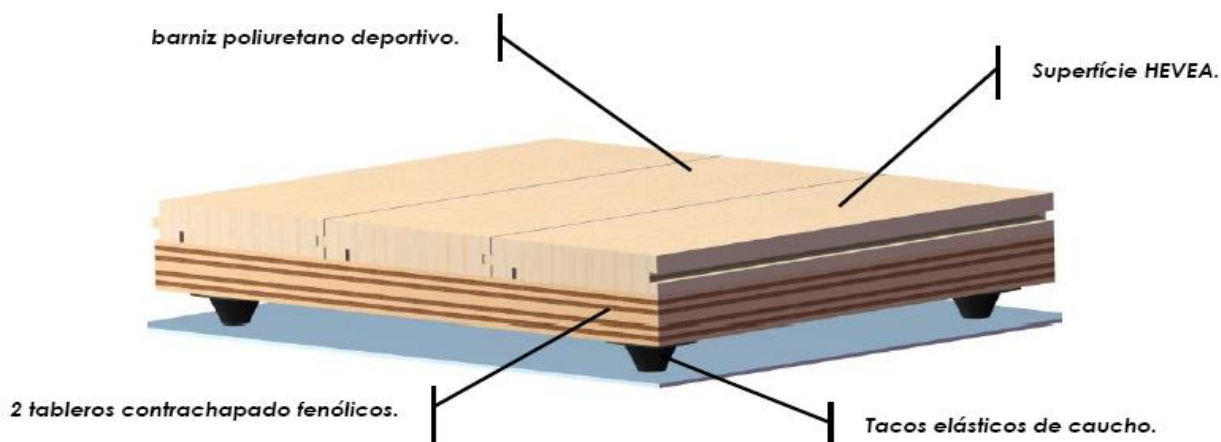

HEVEA 22mm Sport.

Alternativa natural sostenible.

HEVEA 22mm Sport, la solución para todos los que buscan un pavimento deportivo de altas prestaciones, pero con altos criterios de sostenibilidad y ecología. Un Parquet macizo deportivo con base flotante sobre tacos elásticos de caucho, con superficie de Hevea.

Desarrollado por TP SPORT, con más de 20 años de experiencia y 600 instalaciones realizadas en toda España, el Hevea Via Sport System cumple con las más altas exigencias:

- ALTERNATIVA NATURAL Y SOSTENIBLE.
- DISPONIBLE EN: HAYA, ROBLE, ARCE.
- PAVIMENTO SEMI DURO (3.5 Brinell) de 22mm DE ESPESOR.
- CUMPLE CON TODA LA NORMATIVA EN VIGOR. EN 14904.
- HOMOLOGADO POR EL PRESTIGIOSO LABORATORIO INSTITUTO BIOMECÁNICA DE VALENCIA (IBV)
- CERTIFICADO REACCIÓN AL FUEGO: CFL 31 POR APPLUS Y HOCH FLADUNGEN.
- IDEAL PARA: BALONCESTO, BALONMANO, HOCKEY SOBRE PATINES, AEROBIC,...Y DEPORTES CON SILLA DE RUEDAS.

Parquet HEVEA

- Dimensión lamas: 1830x129x22 mm.
- Dureza: 3.5 (brinell).
- Densidad: 659 kg/m³.
- Acabado: Poliuretano deportivo.

Sub-base:

2 Tableros contrachapado fenólico de 2500x1250x12mm Aprox.
Zapatilla elástica cónica de caucho de 20mm.
Lamina Fompex de 2mm. (Aislamiento acústico)
Lámina PVC, (barrera vapor).