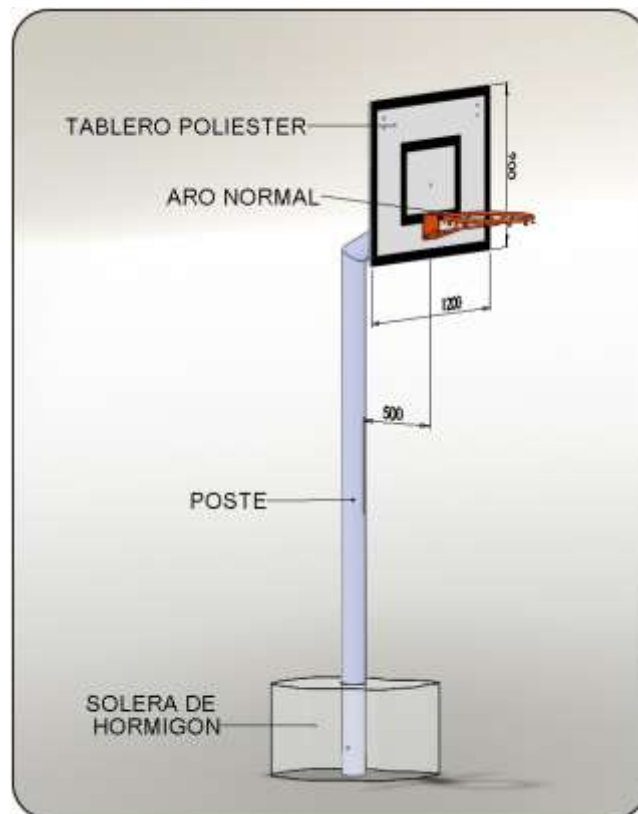

CANASTAS MINI BASQUET FIJAS

TP SPORT

REF. MBFIJ010

DESCRIPCIÓN

Juego de canastas mini básquet fijas para empotrar directamente al pavimento, fabricadas según norma UNE EN 1270:2006. Mástil tubo redondo Ø 127 x3 galvanizado en caliente por baño de inmersión para proteger tanto el interior como el exterior del tubo contra el óxido y la corrosión.
 Enganche del aro directamente a placa del mástil evitando las roturas del tablero.

ESQUEMA GENERAL DE LOS COMPONENTES DE LA CANASTA (DESPLEGADA)

REFERENCIA	SALIDA	TABLERO	GROSOR	ARO	MARCO METÁLICO	REDES
MBFIJ010	500 mm	Poliéster	20 mm	Estándar	No	Nylon