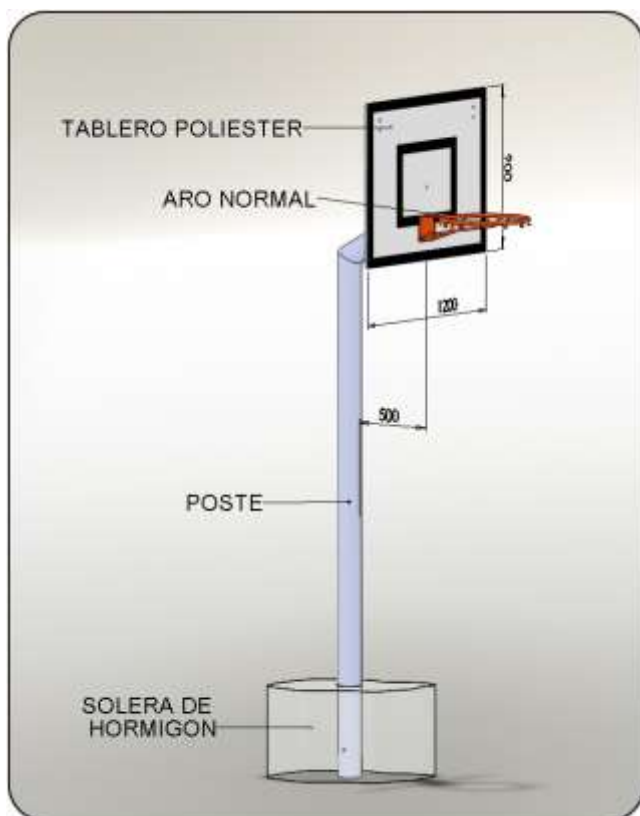

CANASTAS MINI BASQUET FIJAS

TP SPORT

REF. MBFIJ012

DESCRIPCIÓN

Juego de canastas mini básquet fijas para empotrar directamente al pavimento, fabricadas según norma UNE EN 1270:2006. Mástil tubo redondo Ø 127 x3 galvanizado en caliente por baño de inmersión para proteger tanto el interior como el exterior del tubo contra el óxido y la corrosión.
Enganche del aro directamente a placa del mástil evitando las roturas del tablero.

ESQUEMA GENERAL DE LOS COMPONENTES DE LA CANASTA (DESPLEGADA)

REFERENCIA	SALIDA	TABLERO	GROSOR	ARO	MARCO METÁLICO	REDES
MBFIJ012	500 mm	Metacrilato	20 mm	Estándar	Si	Nylon