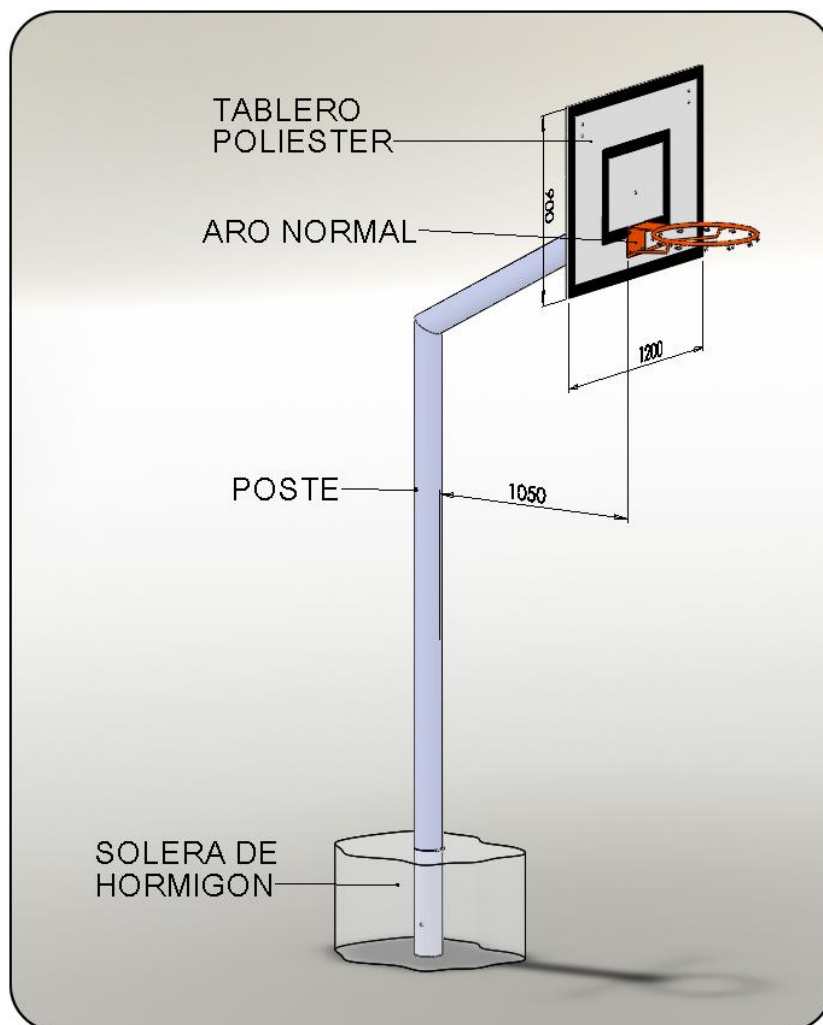

CANASTAS MINIFIJAS TP SPORT

REF. MBFIJ021

DESCRIPCIÓN

Juego de canastas mini básquet fijas para empotrar directamente al pavimento, fabricadas según norma UNE EN 1270:2006. Mástil tubo redondo Ø 127 x3 galvanizado en caliente por baño de inmersión para proteger tanto el interior como el exterior del tubo contra el óxido y la corrosión.

Enganche del aro directamente a placa del mástil evitando las roturas del tablero.

ESQUEMA GENERAL DE LOS COMPONENTES DE LA CANASTA

REFERENCIA	SALIDA	TABLERO	GROSOR	ARO	MARCO METÁLICO	REDES
MBFIJ021	1050 mm	Contraplacado	20 mm	Estándar	No	Nylon