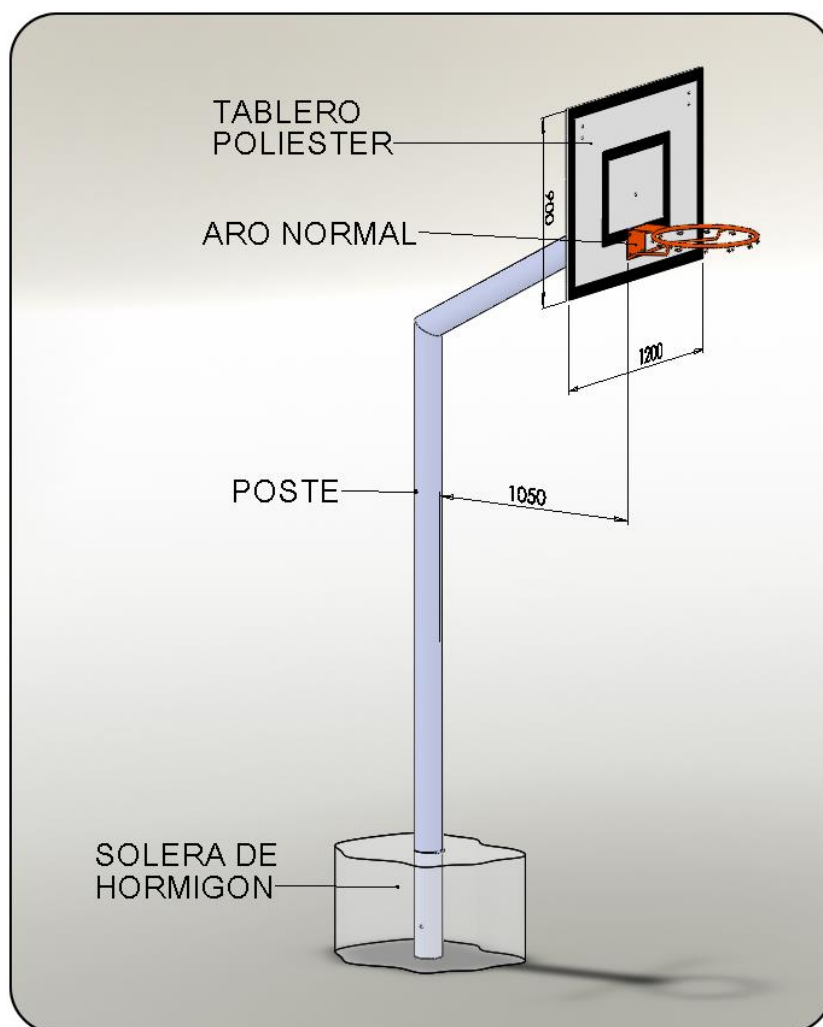

CANASTAS MINIFIJAS TP SPORT

REF. MBFIJ022

DESCRIPCIÓN

Juego de canastas mini básquet fijas para empotrar directamente al pavimento, fabricadas según norma UNE EN 1270:2006. Mástil tubo redondo Ø 127 x3 galvanizado en caliente por baño de inmersión para proteger tanto el interior como el exterior del tubo contra el óxido y la corrosión.

Enganche del aro directamente a placa del mástil evitando las roturas del tablero.

ESQUEMA GENERAL DE LOS COMPONENTES DE LA CANASTA

REFERENCIA	SALIDA	TABLERO	GROSOR	ARO	MARCO METÁLICO	REDES
MBFIJ022	1050 mm	Metacrilato	20 mm	Estándar	Si	Nylon